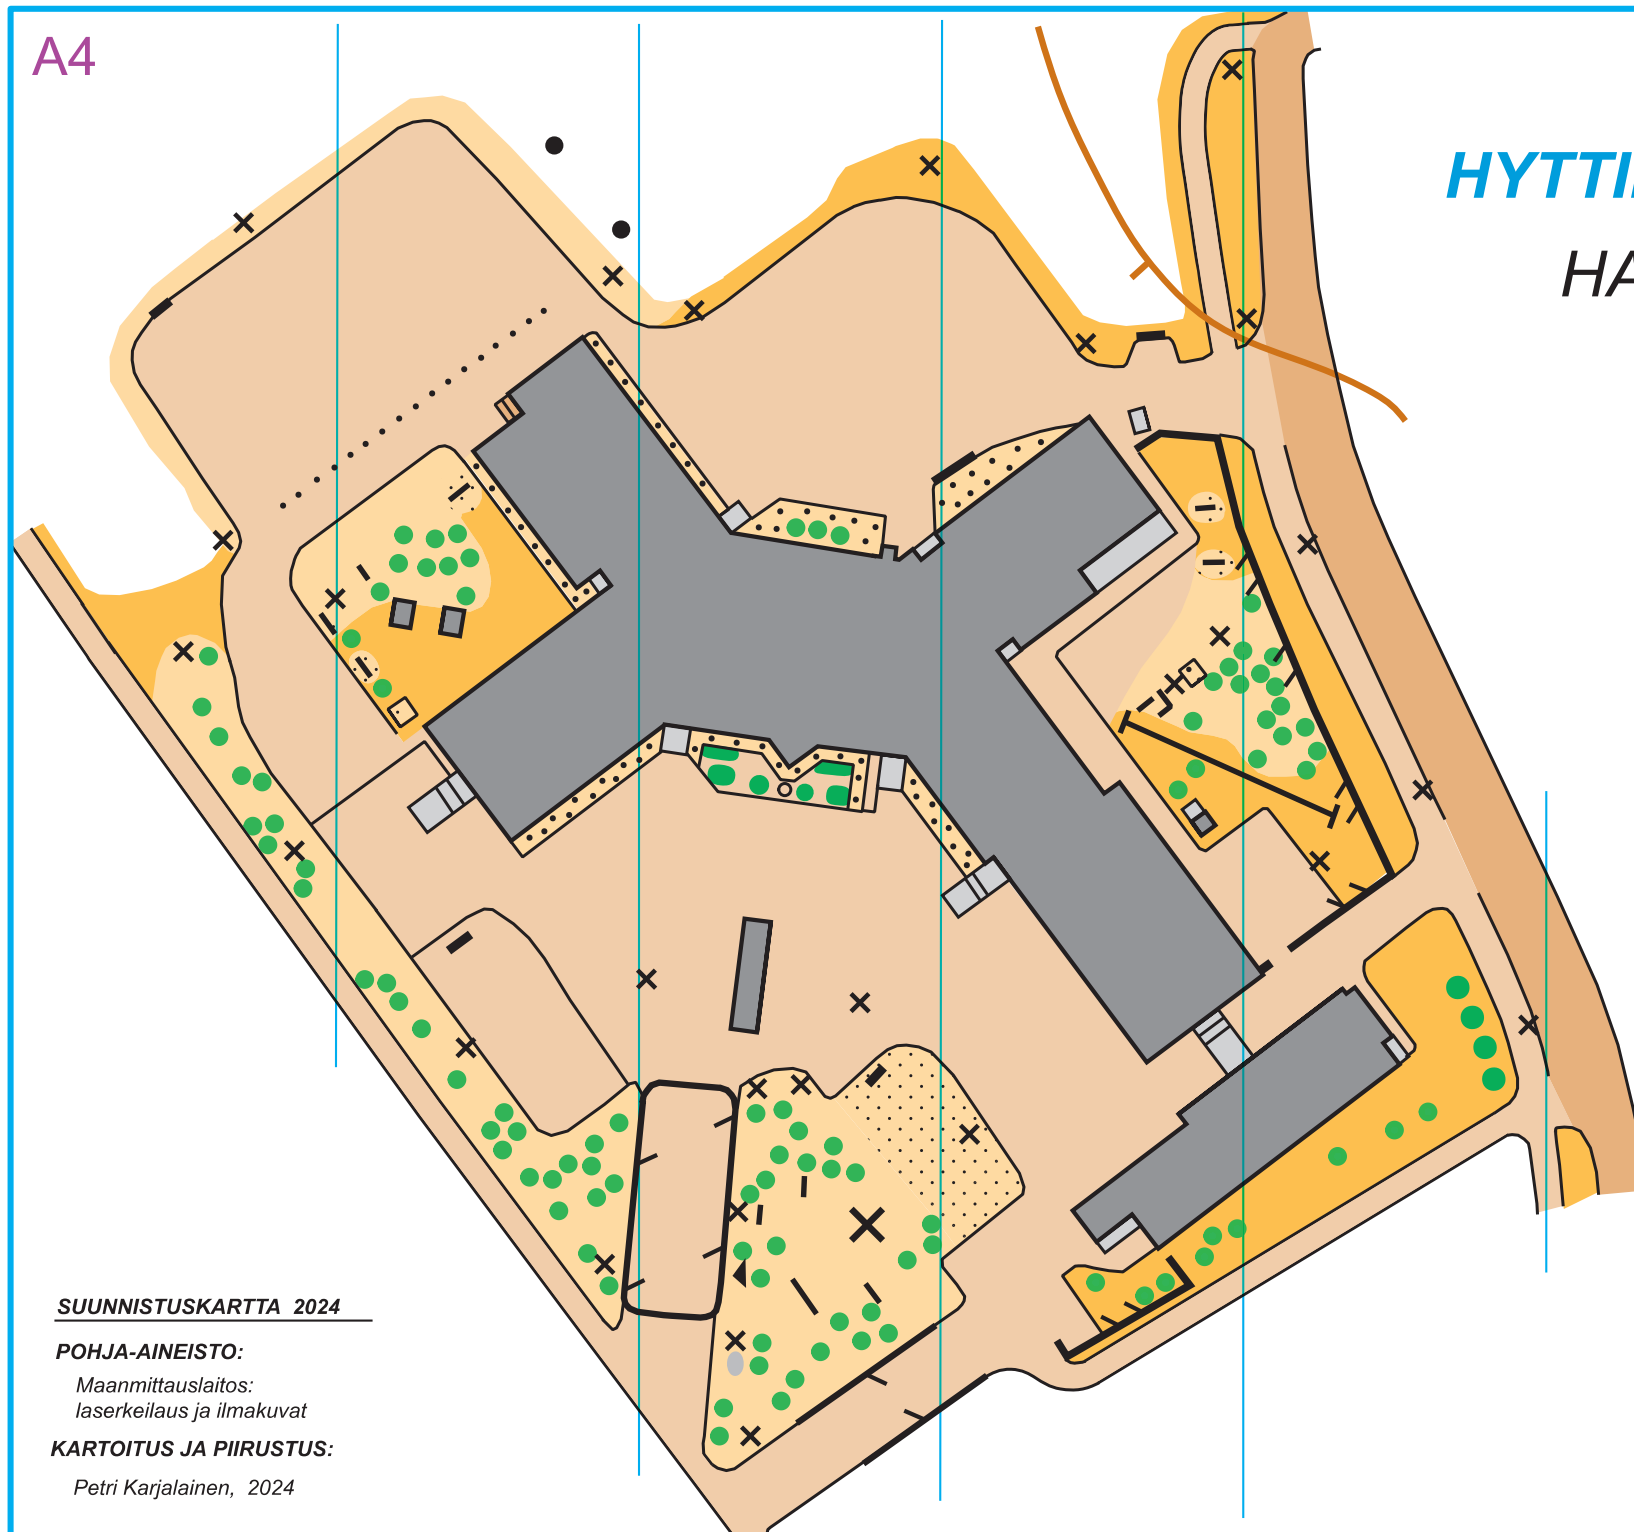

PIHAKARTTA

HYTTIKALLION KOULU

HAAPAVESI 1:1000

KARTTAMERKKEJÄ:

-  Rakennus
-  Autotie / turva-alusta
-  Asfaltti / sora
-  Hietikko, kivikko
-  Nurmikko, pelto, avoin alue
-  Puoliavoin alue
-  Katos
-  Pensaikko, tiheä metsä
-  Piha-alue / kielletty
-  Puu tai pensas
-  Pylväs
-  Mäki
-  Aita
-  Kivi
-  Pihatelineitä

SUUNNISTUSKARTTA 2024

POHJA-AINEISTO:

Maanmittauslaitos:
laserkeilaus ja ilmakuvat

KARTOITUS JA PIIRUSTUS:

Petri Karjalainen, 2024